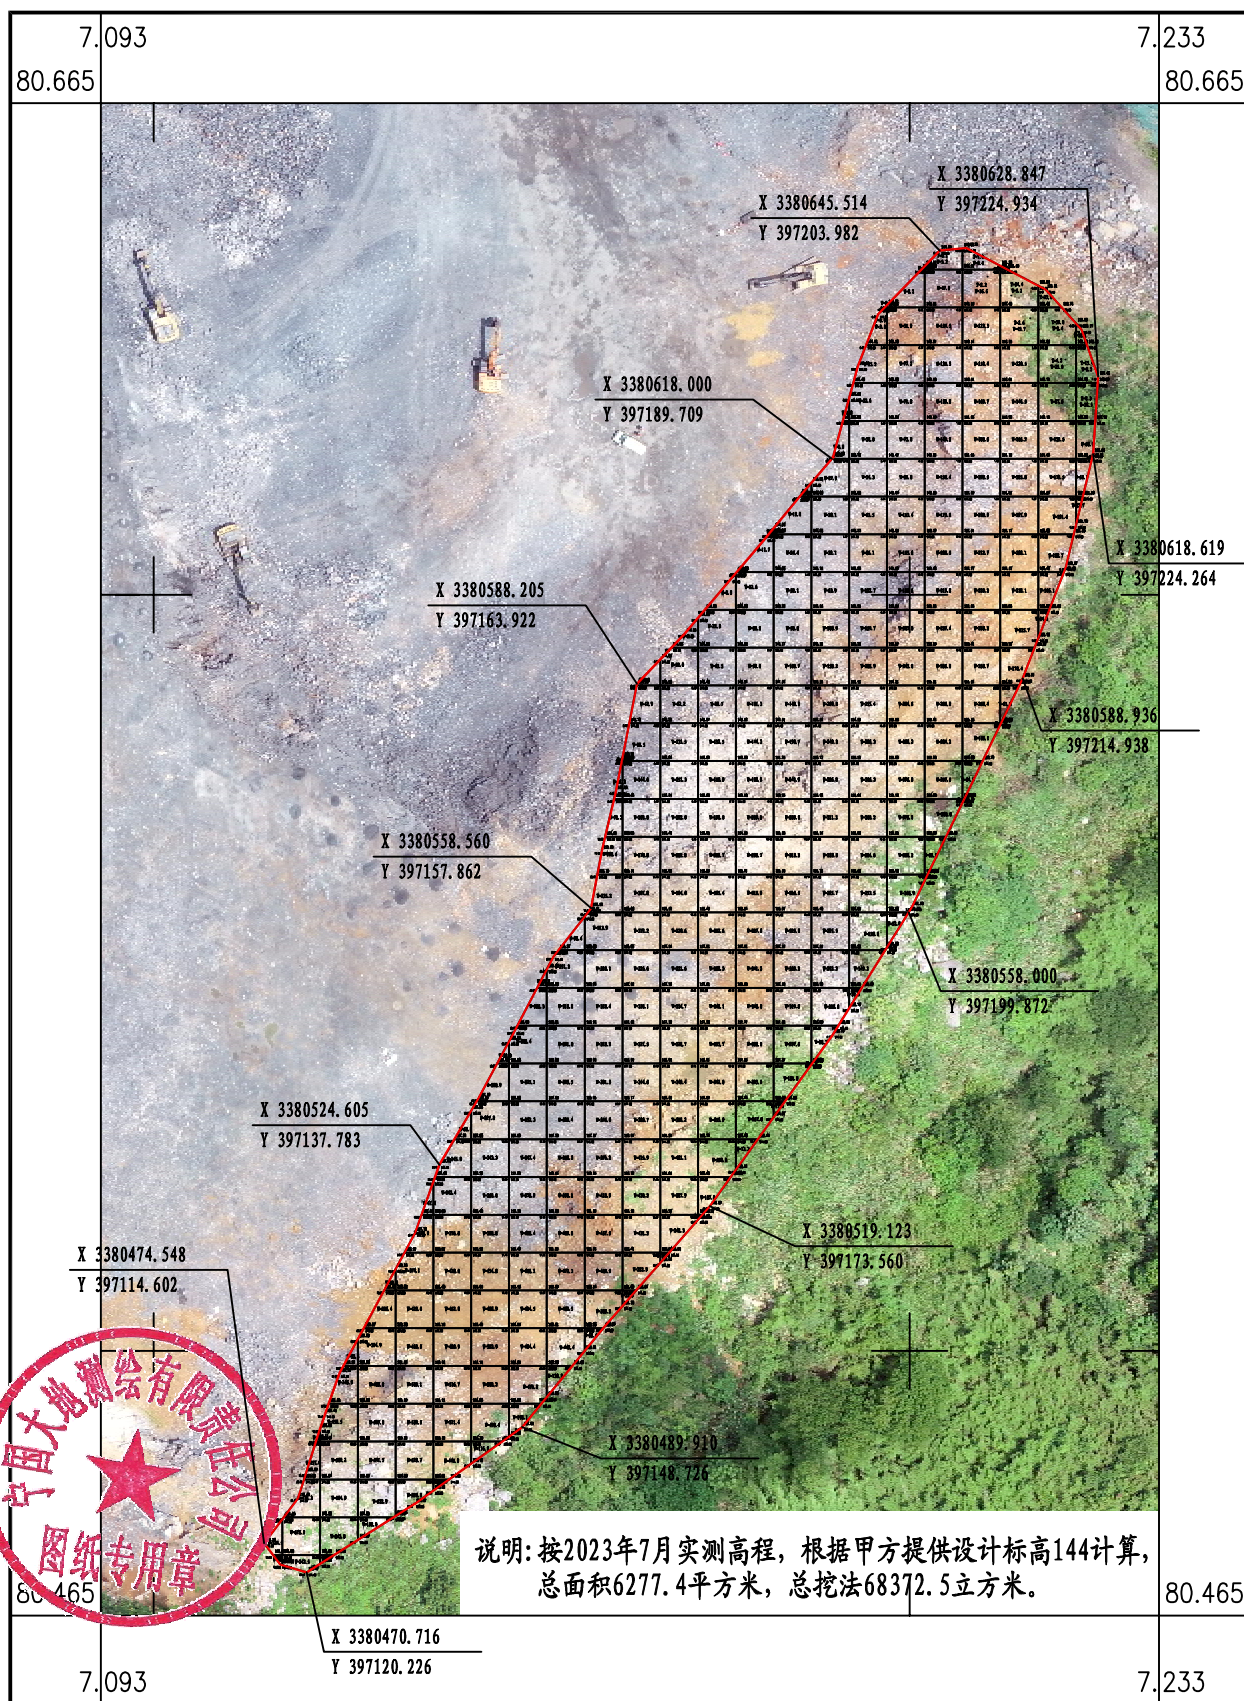

中裕建材石方方格网法计算图

宁国大地测绘有限责任公司

1:1000

2023年7月计算